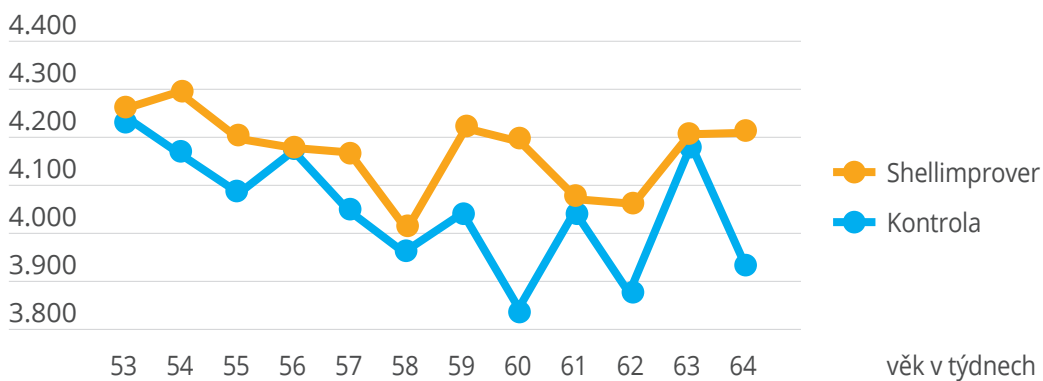

Shellimprover

Řešení pro Nosnice a Plemenná zvířata

Shellimprover se doporučuje pro suplementaci v období vysoké produkce vajec u Nosnic a Plemenných zvířat. S Shellimprover podporujete výkon zvířat společně s doplněním vitaminů A a D₃.

Prokázané výhody v terénních studiích v Austrálii*. V této studii aplikace Shellimprover u komerčních nosnic na doporučené dny vedla k lepší kvalitě a tloušťce vaječné skořápky. To vedlo k menšímu procentuálnímu podílu prasknutých vajíček a vyššímu počtu prodejných vajec.

*Detaily ze studie na vyžádání

Síla Skořápky